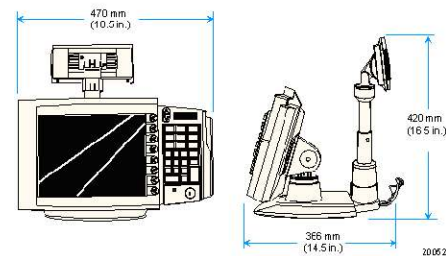

NCR RealPOS™ DynaKey™

ТЕХНИЧЕСКИЕ ХАРАКТЕРИСТИКИ

Процессор

- Intel Celeron 566 МГц
- Intel Celeron 850 МГц
- Intel Celeron 1.2 ГГц

Память

- 64 - 512 МБт (PC 133 SDRAM)
- Два разъема DIMM

Видео

- Инт. на плате видеоконтроллер (AGP 2x), видеопамять 2 - 8 МБт
- Режимы VGA (640x480), SVGA (800x600) и XGA (1024x768)

Операционные системы

- MS-DOS 6.22
- Windows CE 3.0
- Windows 2000 Professional
- Linux
- Windows XP Professional/XP Embedded
- Windows 98/NT (по запросу)

Питание

Блок питания (200-240 Вольт пер. тока, 50-60 Гц)

Возможности и средства расширения

- Два слота PCI
- Дисковод для дискет 1.44 МБт
- Инт. привод CD-ROM
- Жесткий диск
- 64/256 Мбайт флэш-диск
- Внутренняя Батарея

Размеры

Ширина - 32 см, глубина - 40.1 см, высота - 10.8 см

Порты для периферии

- 4 порта USB с питанием (1 порт -24 В, 3 портов -12 В)
- 4 порта RS-232 (3 с питанием 12 В)
- 1 внутренний порт RS-232 (для батареи)
- 1 порт DVI-I для монитора
- 1 порт VGA
- Стереовыход / Вход для микрофона (зависит от модели)
- Разъем RJ-45 (Ethernet 10/100 на мат. плате)
- Параллельный порт
- PS/2 порт для клавиатуры (мышь с помощью Y-кабеля)
- Порт для денежного ящика (2-х ящиков с помощью Y-кабеля)

ПЕРИФЕРИЯ

Дисплеи кассира

Цветной жидкокристаллический дисплей / сенсорный экран (матрица 12.1")

NCR RealPOS 5953 DynaKey,

совмещенный с клавиатурой (8 динамических клавиш, 13 программируемых функциональных клавиш, числовая клавишная панель, клавиши прокрутки экрана для быстрого просмотра чека) и устройством чтения карт с магнитной полосой

Дисплеи покупателя

- Вакуумно-флюоресцентные и жидкокристаллические дисплеи 2x20 NCR RealPOS 5972

Денежные ящики

- **FlipLid** - денежный ящик с откидывающейся вверх крышкой (для фронтальной установки)

- Компактные

- Средние

- Полноразмерные

Принтеры

Фискальные регистраторы на основе термопринтеров NCR:

- NCR 7167

- NCR 7197